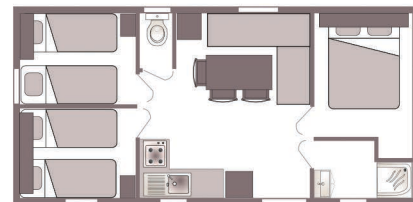

Ancienneté du locatif : 2018